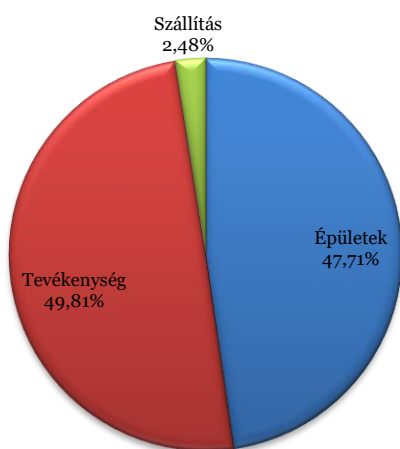

ÉVES ENERGETIKAI SZAKFERERENSI RIPOORT 2018

Céges adatok:

EDILKAMIN International Kereskedelmi Kft.

Székhely: 9600 Sárvár, Selyemgyár út 6

Adószám: 12764695-2-18

Energiafelhasználásra vonatkozó adatok:

- Villamos energia: 1000-1500MWh között
- Földgáz: 2500-5000MWh között
- Üzemanyagok: 0-500 MWh között

Energiafelhasználás megoszlása