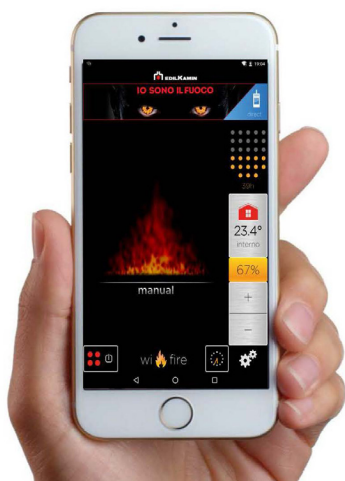

**Ik doe de  
verwarming  
aan...**

**Ik stel de  
temperatuur in...**

**...ik kom  
eraan!**

**Met de apps van Edilkamin  
beheer je je pelletverwarming,  
waar je ook bent.**

Met de (app en het) wifi module van Edilkamin kunnen alle basisfuncties van een pelletkachel worden bediend met behulp van een smartphone of tablet, thuis en buitenshuis, vanaf eendert welke plaats, zolang er maar een internetverbinding beschikbaar is.

## Koop de WiFi-module en download meteen je app

(kijk op de technische kaart van het gekochte product welke toepassing je moet downloaden)

### WiFire

WiFire-app met dynamische vlam die varieert op basis van het werkvermogen, zodat je de vlam altijd onder controle hebt.

## Dit kun je op afstand regelen:

- Je pelletverwarming aan- en uitzetten (kachel, cv-kachel, haard, cv-haard, ketel of pelletinzethaard)
- Handmatige of automatische werking kiezen (alleen WiFire)
- Het werkvermogen instellen
- De omgevingstemperatuur instellen (luchtmodellen) of de temperatuur van de cv instellen (watermodellen)
- Weten wat de omgevingstemperatuur is
- De verwarming dagelijks of wekelijks programmeren
- Het pelletniveau in de tank inschatten (indien geladen en correct ingesteld) (alleen WiFire)